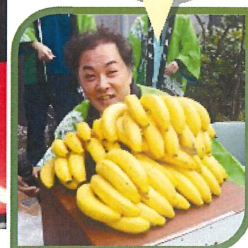

◇ 本号の内容 ◇

- P 1 ふれあい祭報告part①
- P 2 各事業所行事
  - ・ 特別養護老人ホーム本館・新館
- P 3 ショートステイ
  - ・ デイサービスセンターB型・E型
- P 4 ふれあい祭報告part②